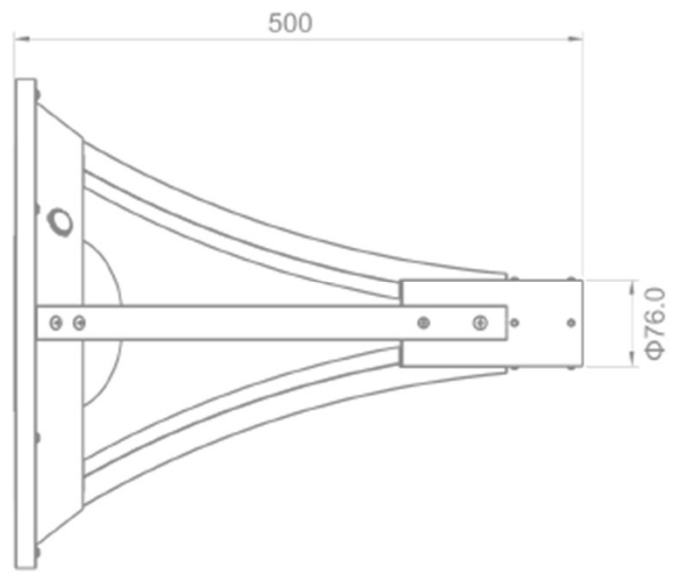

設置前に組立が必要です
need assemble

スペック specifications

明るさ brightness	3000ルーメン 3000LM
パネル出力 panel power	18.75W
バッテリー容量 battery	115WH
動作環境 environment	-20°C ~ 45°C
必要充電時間 time for charging	8時間 8 hours
色温度 temperature	4000K Ra80+
防水性能 water proof	IP65
人感センサー PIR sensor	2個 2 pcs
推奨設置高度 height recommended	3-4メートル 3-4 meters
梱包サイズ box size	505*160*500mm
重量 weight	10kg

支柱は含まれません not contain the pole