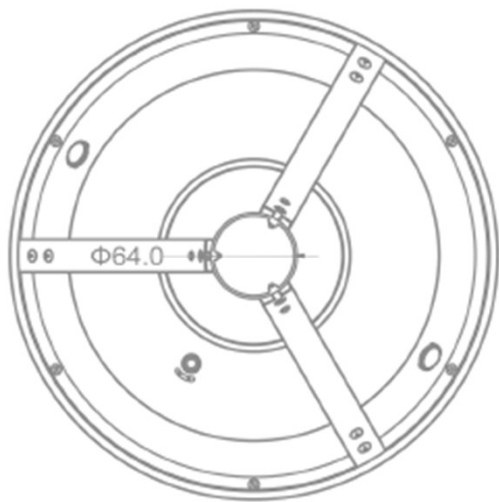

設置前に組立が必要です
need assemble

スペック specifications

明るさ brightness	3000ルーメン 3000LM
パネル出力 panel power	18.75W
バッテリー容量 battery	115WH
動作環境 environment	-20°C ~ 45°C
必要充電時間 time for charging	8時間 8 hours
色温度 temperature	4000K Ra80+
防水性能 water proof	IP65
人感センサー PIR sensor	2個 2 pcs
推奨設置高度 height recommended	3-4メートル 3-4 meters
梱包サイズ box size	505*160*500mm
重量 weight	10kg

支柱は含まれません not contain the pole